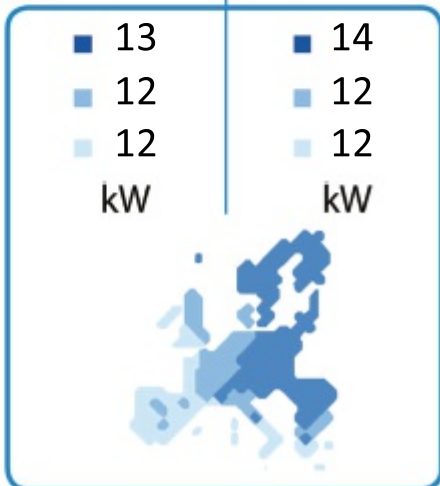

ENERG Y IJA
енергия · ενεργεια IE IA

Panasonic WH-SXC12H6E5 + WH-UX12HE5

55 °C

35 °C

A++

A++

2019

811/2013