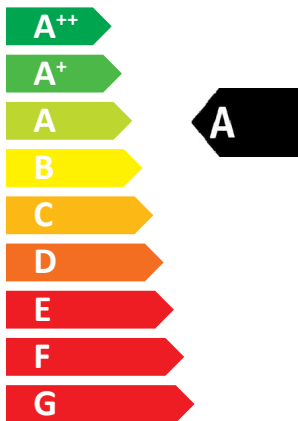

# ENERG

енергия · ενεργεια

ITALTHERM

CITY OPEN 25 K - ErP

XL

54 dB

19

kW