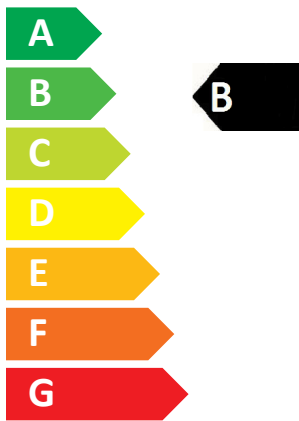

# ENERG

енергия · ενεργεια

Y

IJA

IE

IA

ITALTHERM

City Class 35 K

XXL

55 dB

27

kW