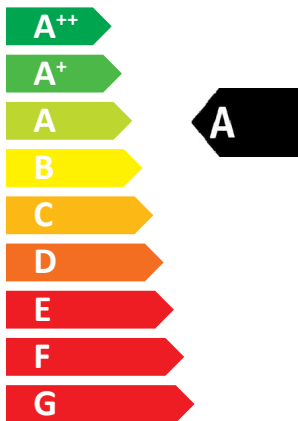

ENERG

енергия · ενεργεια

ITALTHERM

City Class 25 K

XL

54 dB

19

kW