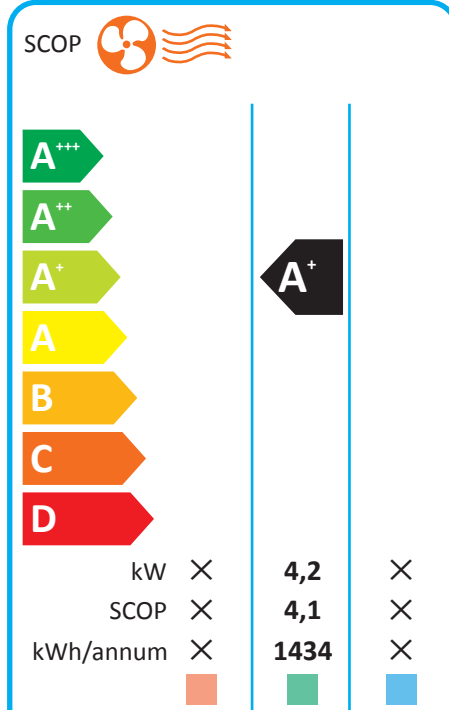

ENERG
енергия · ενεργεια

Y IJA
IE IA

Panasonic

**CS-TZ25WKEW + CS-TZ25WKEW
/ CU-2Z50TBE**

ENERGIA · ЕНЕРГИЯ · ΕΝΕΡΓΕΙΑ · ENERGIJA · ENERGY · ENERGIE · ENERGI
626/2011